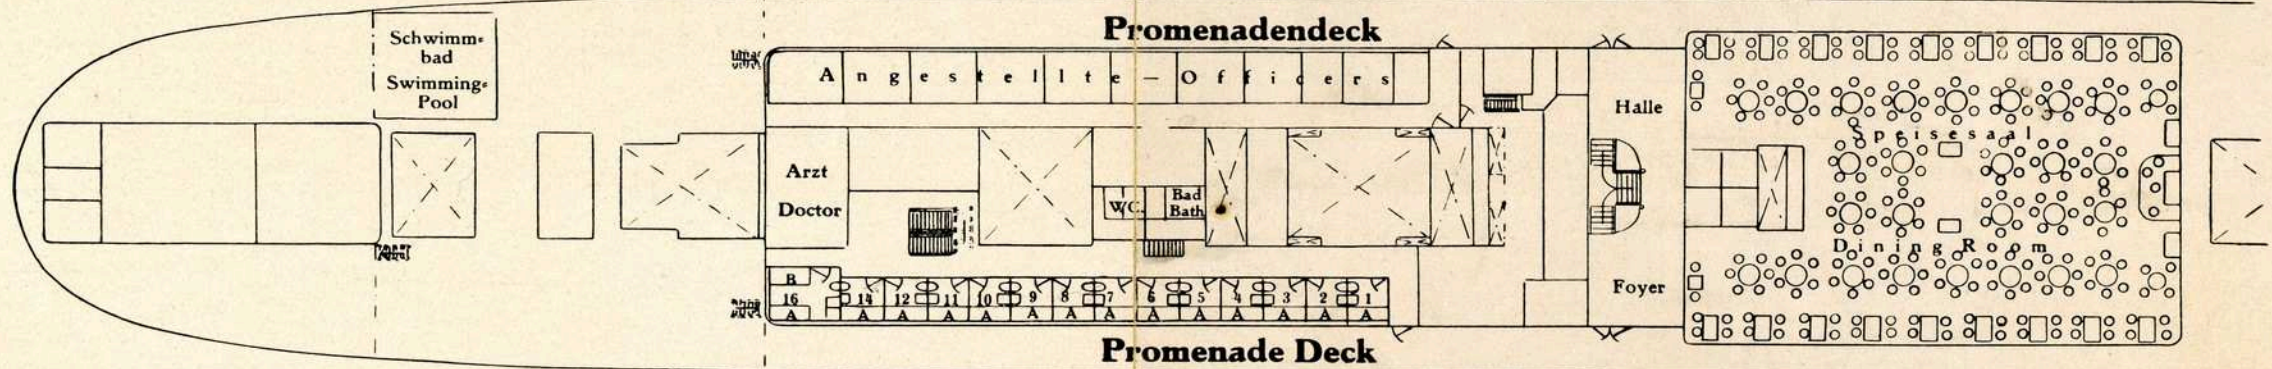

KABINENPLAN DER DOPPELSCHRAUBENDAMPFER  
 CABIN ARRANGEMENT TWIN SREW STEAMER  
 PLAN DES CABINES DES VAPEURS A DEUX HELICES

»ILSENSTEIN« – »GEROLSTEIN«

14000 Deplacement

A-DECK

ILSENSTEIN

A-DECK

GEROLSTEIN

B-DECK  
 ILSENSTEIN  
 &  
 GEROLSTEIN

Kabinenplan  
 Stateroom Arrangement

- Zeichenerklärungen für Abkürzungen - Key.
- A - B = Einzelbetten = Single Beds
  - W = Garderobenschrank = Wardrobe
  - WB = Waschbecken = Washbasin
  - SHB = Brause = Shower

KABINENPLAN DES DOPPELSCHRAUBENDAMPFERS  
 CABIN ARRANGEMENT TWIN SREW STEAMER  
 PLAN DES CABINES DU VAPEUR A DEUX HELICES

»KÖNIGSTEIN«

15000 Displacement

Kabinenplan  
 Stateroom Arrangement

Zeichenerklärungen für Abkürzungen - Key.  
 A-B -- Einzelbetten -- Single Beds  
 W -- Garderobenschrank -- Wardrobe  
 WB -- Waschbecken -- Washbasin  
 SHB -- Brause -- Shower