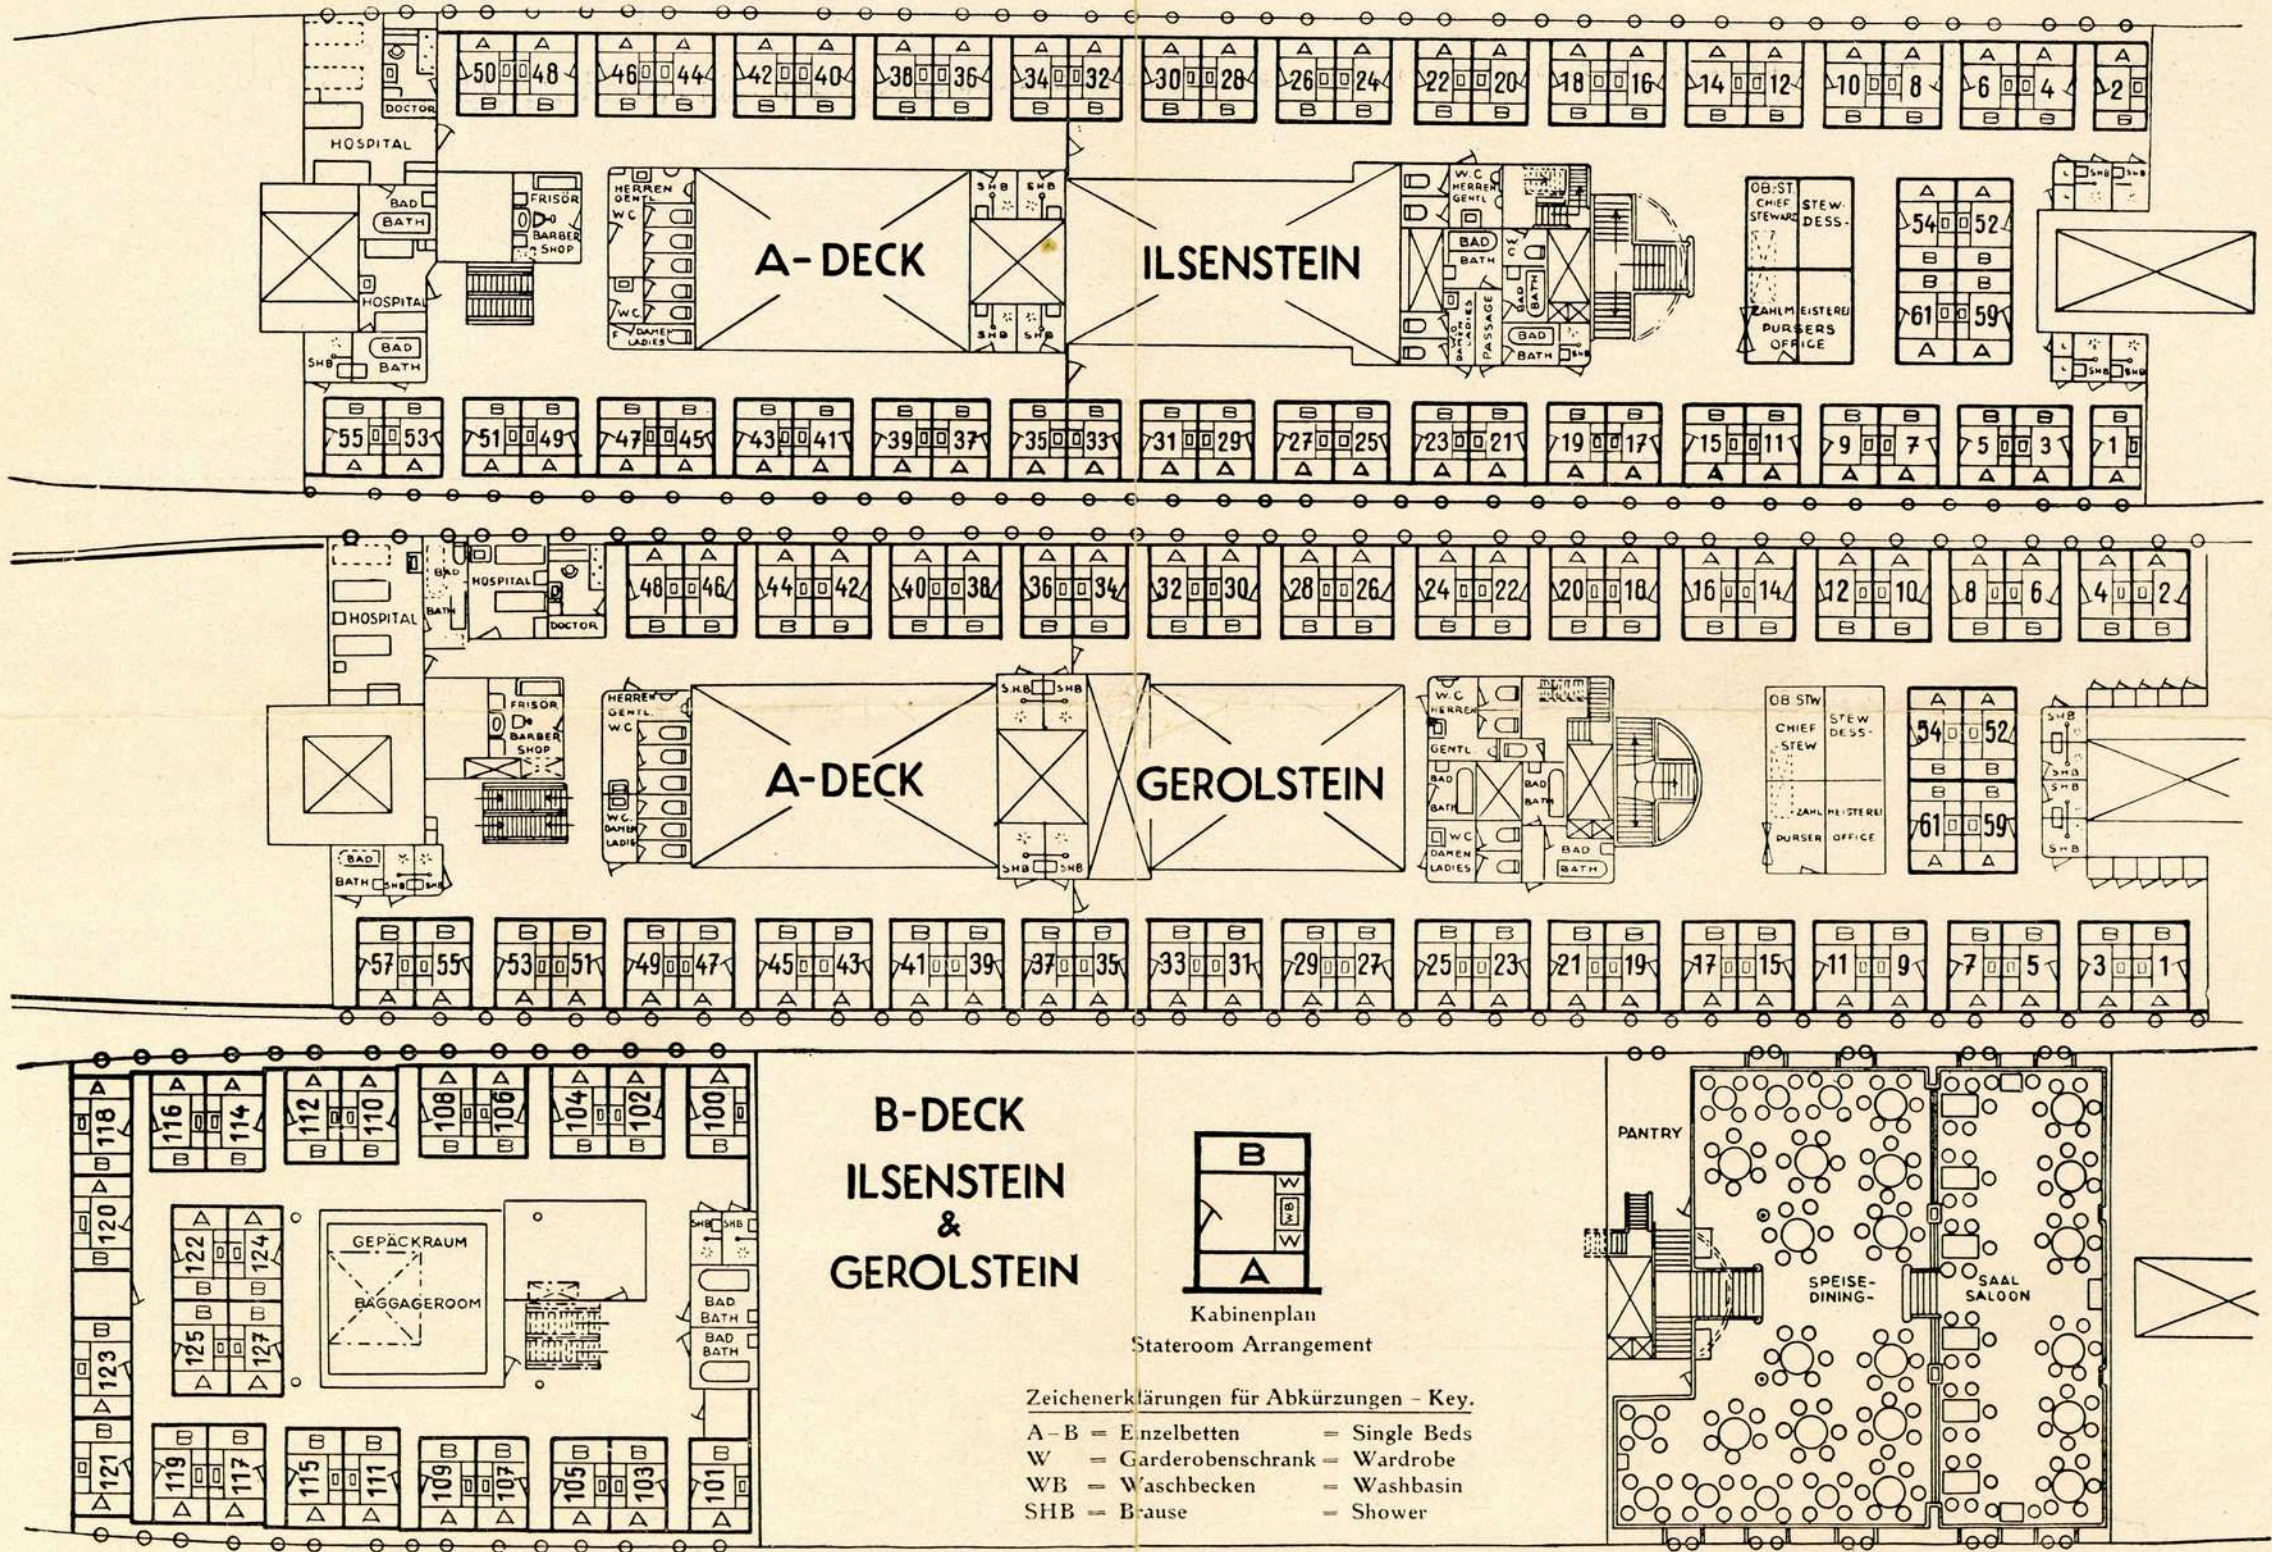

KABINENPLAN DER DOPPELSCHRAUBENDAMPFER  
 CABIN ARRANGEMENT TWIN SREW STEAMER  
 PLAN DES CABINES DES VAPEURS A DEUX HELICES

»ILSENSTEIN« – »GEROLSTEIN«

14000 Deplacement

A-DECK

ILSENSTEIN

A-DECK

GEROLSTEIN

B-DECK  
 ILSENSTEIN  
 &  
 GEROLSTEIN

Kabinenplan  
 Stateroom Arrangement

- Zeichenerklärungen für Abkürzungen - Key.
- A - B = Einzelbetten = Single Beds
  - W = Garderobenschrank = Wardrobe
  - WB = Waschbecken = Washbasin
  - SHB = Brause = Shower

KABINENPLAN DES DOPPELSCHRAUBENDAMPFERS  
 CABIN ARRANGEMENT TWIN SREW STEAMER  
 PLAN DES CABINES DU VAPEUR A DEUX HELICES

»KÖNIGSTEIN«

15000 Displacement

Kabinenplan  
 Stateroom Arrangement

Zeichenerklärungen für Abkürzungen - Key.  
 A-B -- Einzelbetten -- Single Beds  
 W -- Garderobenschrank -- Wardrobe  
 WB -- Waschbecken -- Washbasin  
 SHB -- Brause -- Shower