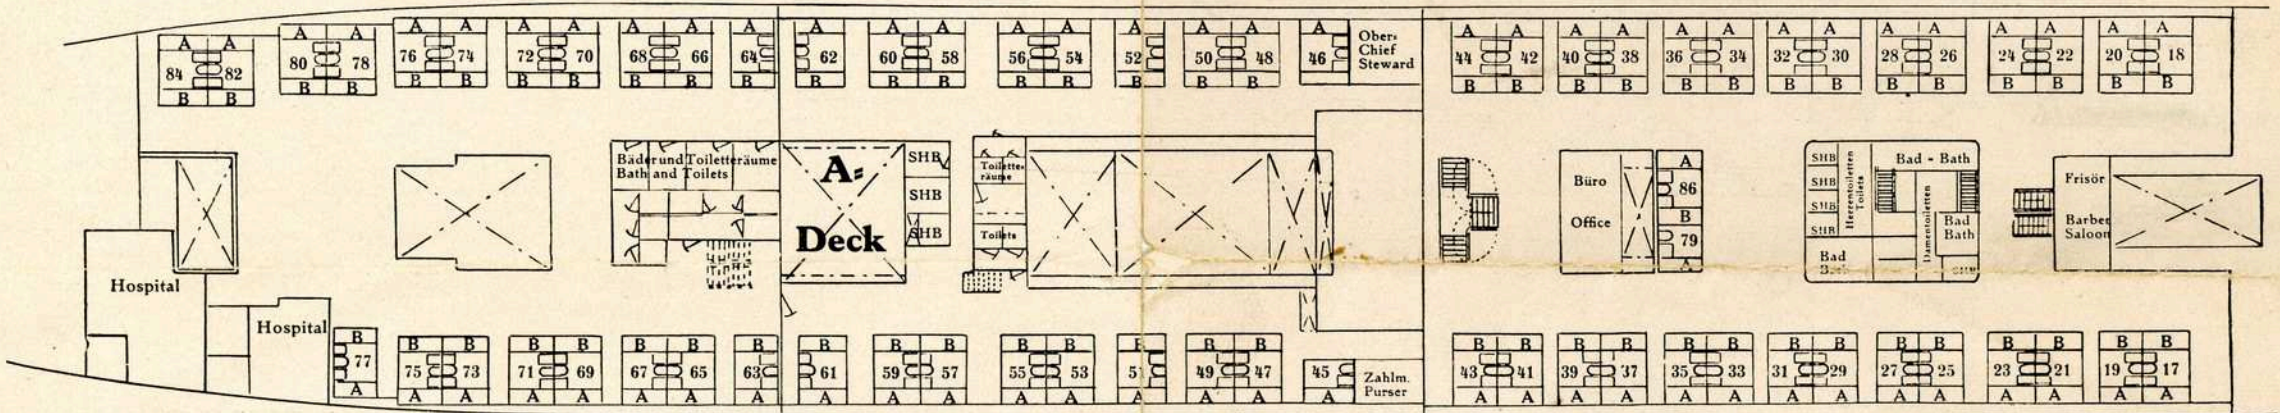

KABINENPLAN DER DOPPELSCHRAUBENDAMPFER  
 CABIN ARRANGEMENT TWIN SREW STEAMER  
 PLAN DES CABINES DES VAPEURS A DEUX HELICES

»ILSENSTEIN« – »GEROLSTEIN«

14000 Deplacement

A-DECK

ILSENSTEIN

A-DECK

GEROLSTEIN

B-DECK  
 ILSENSTEIN  
 &  
 GEROLSTEIN

Kabinenplan  
 Stateroom Arrangement

- Zeichenerklärungen für Abkürzungen - Key.
- A - B = Einzelbetten = Single Beds
  - W = Garderobenschrank = Wardrobe
  - WB = Waschbecken = Washbasin
  - SHB = Brause = Shower

KABINENPLAN DES DOPPELSCHRAUBENDAMPFERS  
 CABIN ARRANGEMENT TWIN SREW STEAMER  
 PLAN DES CABINES DU VAPEUR A DEUX HELICES

»KÖNIGSTEIN«

15000 Displacement

Kabinenplan  
 Stateroom Arrangement

Zeichenerklärungen für Abkürzungen - Key.  
 A-B -- Einzelbetten -- Single Beds  
 W -- Garderobenschrank -- Wardrobe  
 WB -- Waschbecken -- Washbasin  
 SHB -- Brause -- Shower