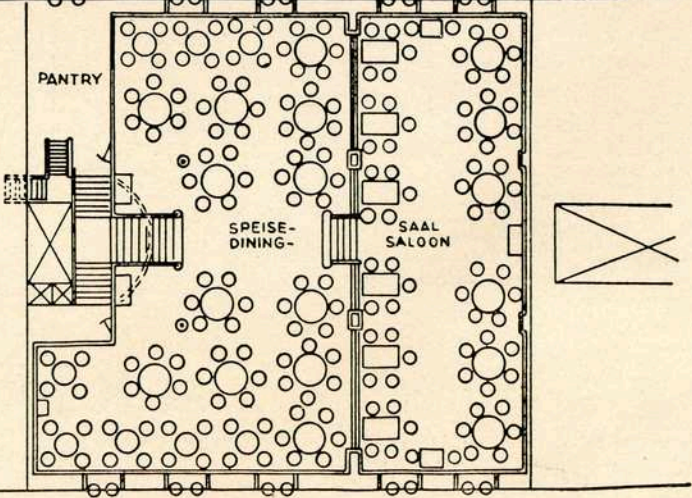

KABINENPLAN DER DOPPELSCHRAUBENDAMPFER  
 CABIN ARRANGEMENT TWIN SREW STEAMER  
 PLAN DES CABINES DES VAPEURS A DEUX HELICES

»ILSENSTEIN« – »GEROLSTEIN«

14000 Deplacement

A-DECK

ILSENSTEIN

A-DECK

GEROLSTEIN

B-DECK  
 ILSENSTEIN  
 &  
 GEROLSTEIN

Kabinenplan  
 Stateroom Arrangement

- Zeichenerklärungen für Abkürzungen - Key.
- A - B = Einzelbetten = Single Beds
  - W = Garderobenschrank = Wardrobe
  - WB = Waschbecken = Washbasin
  - SHB = Brause = Shower

KABINENPLAN DES DOPPELSCHRAUBENDAMPFERS  
 CABIN ARRANGEMENT TWIN SREW STEAMER  
 PLAN DES CABINES DU VAPEUR A DEUX HELICES

»KÖNIGSTEIN«

15000 Displacement

Kabinenplan  
 Stateroom Arrangement

Zeichenerklärungen für Abkürzungen - Key.  
 A-B -- Einzelbetten -- Single Beds  
 W -- Garderobenschrank -- Wardrobe  
 WB -- Waschbecken -- Washbasin  
 SHB -- Brause -- Shower