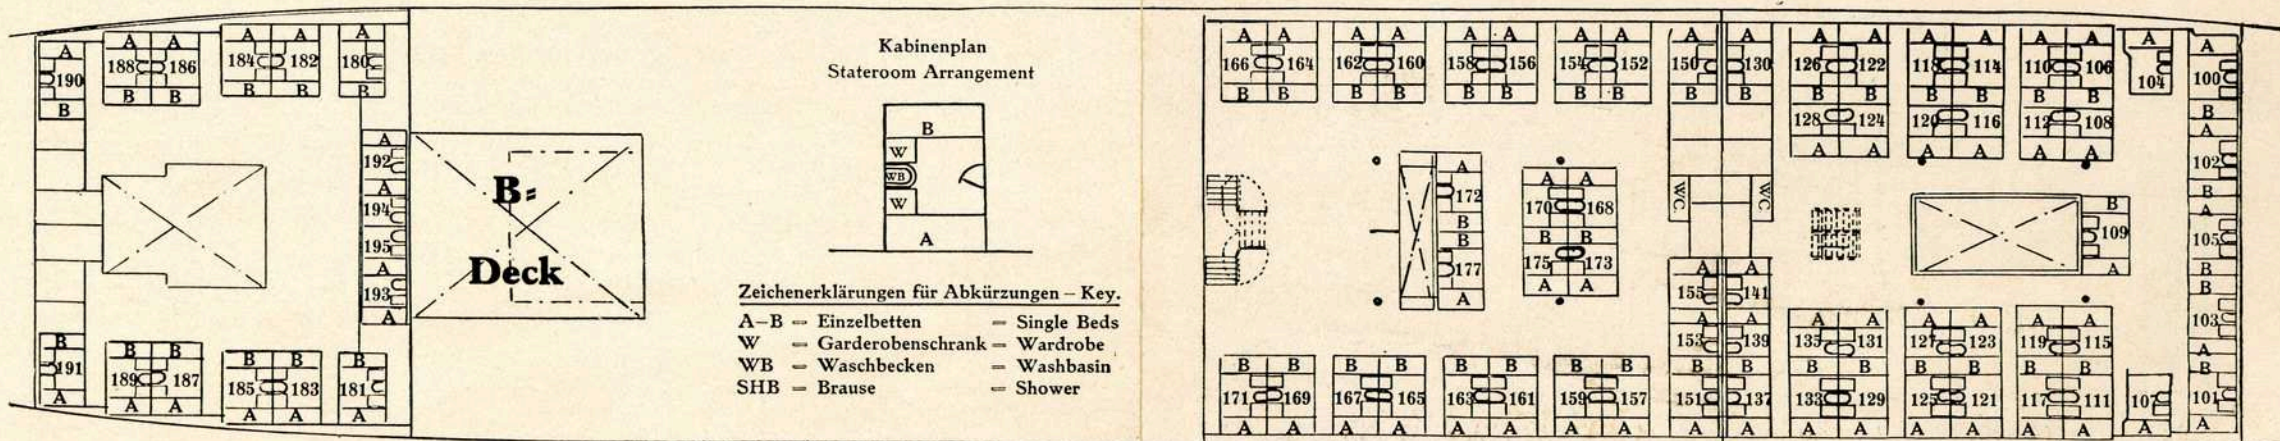

KABINENPLAN DER DOPPELSCHRAUBENDAMPFER  
 CABIN ARRANGEMENT TWIN SREW STEAMER  
 PLAN DES CABINES DES VAPEURS A DEUX HELICES

»ILSENSTEIN« – »GEROLSTEIN«

14000 Deplacement

A-DECK

ILSENSTEIN

A-DECK

GEROLSTEIN

B-DECK  
 ILSENSTEIN  
 &  
 GEROLSTEIN

Kabinenplan  
 Stateroom Arrangement

- Zeichenerklärungen für Abkürzungen - Key.
- A - B = Einzelbetten = Single Beds
  - W = Garderobenschrank = Wardrobe
  - WB = Waschbecken = Washbasin
  - SHB = Brause = Shower

KABINENPLAN DES DOPPELSCHRAUBENDAMPFERS  
 CABIN ARRANGEMENT TWIN SREW STEAMER  
 PLAN DES CABINES DU VAPEUR A DEUX HELICES

»KÖNIGSTEIN«

15000 Displacement

Kabinenplan  
 Stateroom Arrangement

Zeichenerklärungen für Abkürzungen - Key.  
 A-B -- Einzelbetten -- Single Beds  
 W -- Garderobenschrank -- Wardrobe  
 WB -- Waschbecken -- Washbasin  
 SHB -- Brause -- Shower